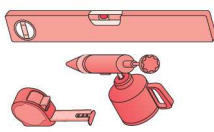

20
19
18
17
16
15
14
13
12
11
10
9
8
7
6
5
4
3
2
1
0 [cm]

2°-15°

60x60
60x90
70x70
80x80
90x60
90x90
90x120
100x100
120x90
120x120
100x150

5°-15°

140x140
120x220
150x100
200x100

DMG

<http://www.fakro.com/download/film-installation-instructions/roof-windows/>

NC1EH_DMG_22.11.21_FAKRO_KB3000

DMG

60x60
60x90
70x70
80x80
90x60
90x90
90x120
100x100
100x150
120x90
120x120

DMG

120x220
140x140
150x100
200x100

XRD
XRD/W

DMG

DMG	A	B	S	L
	[mm]		[mm]	
60x60	600-650	600-650	820	820
60x90	600-650	900-950	820	1120
70x70	700-750	700-750	920	920
80x80	800-850	800-850	1020	1020
90x60	900-950	600-650	1120	820
90x90	900-950	900-950	1120	1120
90x120	900-950	1200-1250	1120	1420
100x100	1000-1050	1000-1050	1220	1220
100x150	1000-1050	1500-1550	1220	1720
120x90	1200-1250	900-950	1420	1120
120x120	1200-1250	1200-1250	1420	1420
120x220	1200-1250	2200-2250	1420	2420
140x140	1400-1450	1400-1450	1620	1620
150x100	1500-1550	1000-1050	1720	1220
200x100	2000-2050	1000-1050	2220	1220