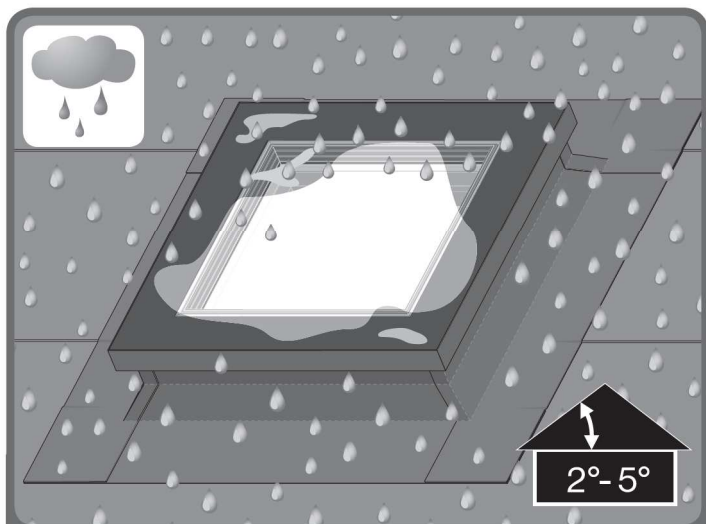

20
19
18
17
16
15
14
13
12
11
10
9
8
7
6
5
4
3
2
1
0 [cm]

2°-15°

60x60
60x90
70x70
80x80
90x60
90x90
90x120
100x100
120x90
120x120
100x150

5°-15°

140x140
120x220
150x100
200x100

DMG

<http://www.fakro.com/download/film-installation-instructions/roof-windows/>

NC1EH_DMG_22.11.21_FAKRO_KB3000

DMG

60x60
60x90
70x70
80x80
90x60
90x90
90x120
100x100
100x150
120x90
120x120

DMG

120x220
140x140
150x100
200x100

XRD
XRD/W

DMG

DMG	A	B	S	L
	[mm]		[mm]	
60x60	600-650	600-650	820	820
60x90	600-650	900-950	820	1120
70x70	700-750	700-750	920	920
80x80	800-850	800-850	1020	1020
90x60	900-950	600-650	1120	820
90x90	900-950	900-950	1120	1120
90x120	900-950	1200-1250	1120	1420
100x100	1000-1050	1000-1050	1220	1220
100x150	1000-1050	1500-1550	1220	1720
120x90	1200-1250	900-950	1420	1120
120x120	1200-1250	1200-1250	1420	1420
120x220	1200-1250	2200-2250	1420	2420
140x140	1400-1450	1400-1450	1620	1620
150x100	1500-1550	1000-1050	1720	1220
200x100	2000-2050	1000-1050	2220	1220