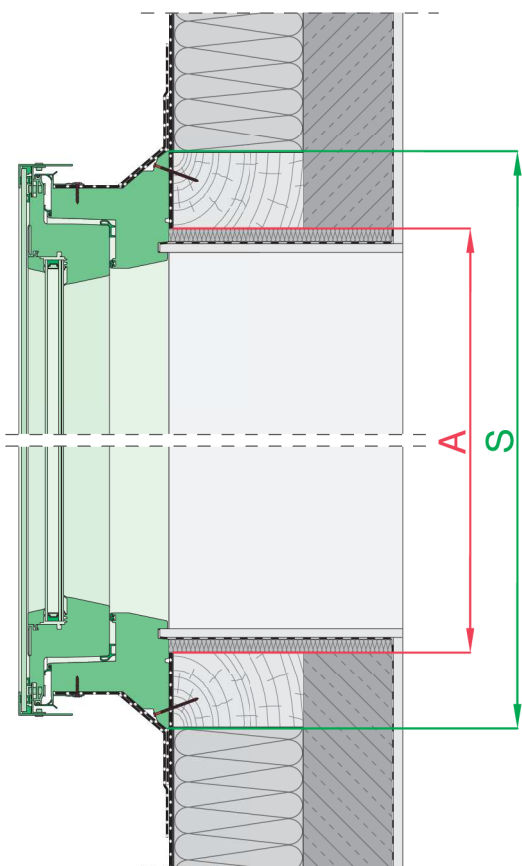

20
19
18
17
16
15
14
13
12
11
10
9
8
7
6
5
4
3
2
1
0 [cm]

2°-15°

60x60
60x90
70x70
80x80
90x60
90x90
90x120
100x100
120x90
120x120
100x150

5°-15°

140x140
120x220
150x100
200x100

DMG

<http://www.fakro.com/download/film-installation-instructions/roof-windows/>

NC1EH_DMG_22.11.21_FAKRO_KB3000

DMG

60x60
60x90
70x70
80x80
90x60
90x90
90x120
100x100
100x150
120x90
120x120

DMG

120x220
140x140
150x100
200x100

XRD
XRD/W

DMG

DMG	A	B	S	L
	[mm]		[mm]	
60x60	600-650	600-650	820	820
60x90	600-650	900-950	820	1120
70x70	700-750	700-750	920	920
80x80	800-850	800-850	1020	1020
90x60	900-950	600-650	1120	820
90x90	900-950	900-950	1120	1120
90x120	900-950	1200-1250	1120	1420
100x100	1000-1050	1000-1050	1220	1220
100x150	1000-1050	1500-1550	1220	1720
120x90	1200-1250	900-950	1420	1120
120x120	1200-1250	1200-1250	1420	1420
120x220	1200-1250	2200-2250	1420	2420
140x140	1400-1450	1400-1450	1620	1620
150x100	1500-1550	1000-1050	1720	1220
200x100	2000-2050	1000-1050	2220	1220

- 60x60
- 60x90
- 70x70
- 80x80
- 90x60
- 90x90
- 90x120
- 100x100
- 100x150
- 120x90
- 120x120

5b

DMG

- 120x220
- 140x140
- 150x100
- 200x100

5a

DMG

- 60x60
- 60x90
- 70x70
- 80x80
- 90x60
- 90x90
- 90x120
- 100x100
- 100x150
- 120x90
- 120x120