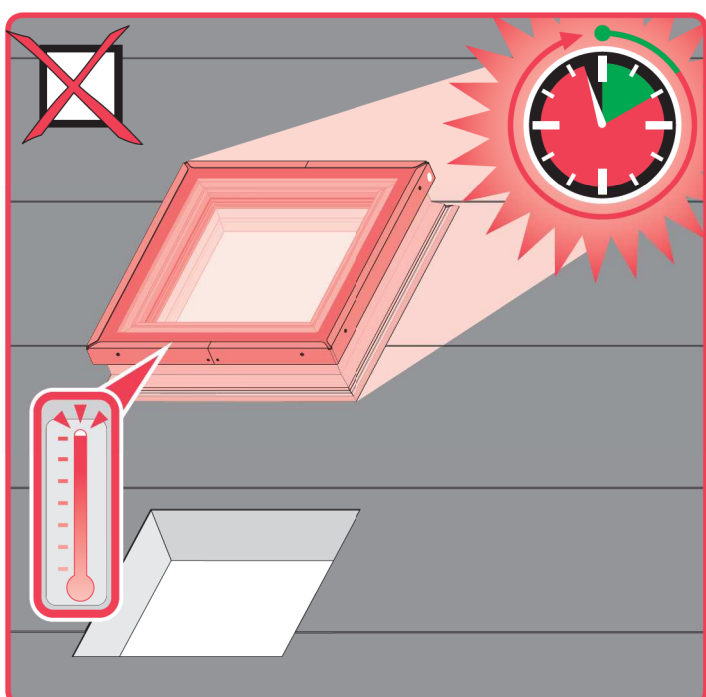

20
19
18
17
16
15
14
13
12
11
10
9
8
7
6
5
4
3
2
1
0 [cm]

2°-15°

60x60
60x90
70x70
80x80
90x60
90x90
90x120
100x100
120x90
120x120
100x150

5°-15°

140x140
120x220
150x100
200x100

DMG

<http://www.fakro.com/download/film-installation-instructions/roof-windows/>

NC1EH_DMG_22.11.21_FAKRO_KB3000

DMG

60x60
60x90
70x70
80x80
90x60
90x90
90x120
100x100
100x150
120x90
120x120

DMG

120x220
140x140
150x100
200x100

XRD
XRD/W

DMG

DMG	A	B	S	L
	[mm]		[mm]	
60x60	600-650	600-650	820	820
60x90	600-650	900-950	820	1120
70x70	700-750	700-750	920	920
80x80	800-850	800-850	1020	1020
90x60	900-950	600-650	1120	820
90x90	900-950	900-950	1120	1120
90x120	900-950	1200-1250	1120	1420
100x100	1000-1050	1000-1050	1220	1220
100x150	1000-1050	1500-1550	1220	1720
120x90	1200-1250	900-950	1420	1120
120x120	1200-1250	1200-1250	1420	1420
120x220	1200-1250	2200-2250	1420	2420
140x140	1400-1450	1400-1450	1620	1620
150x100	1500-1550	1000-1050	1720	1220
200x100	2000-2050	1000-1050	2220	1220