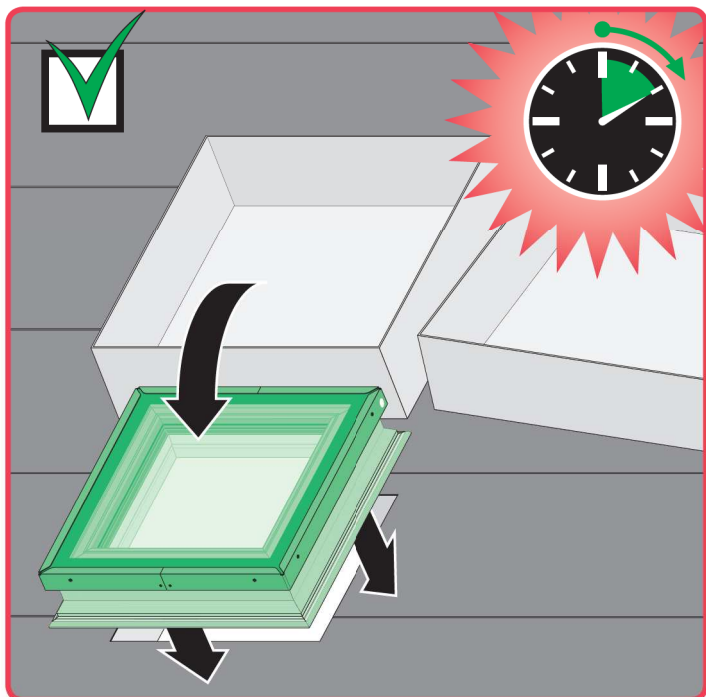

20
19
18
17
16
15
14
13
12
11
10
9
8
7
6
5
4
3
2
1
0 [cm]

2°-15°

60x60
60x90
70x70
80x80
90x60
90x90
90x120
100x100
120x90
120x120
100x150

5°-15°

140x140
120x220
150x100
200x100

DMG

<http://www.fakro.com/download/film-installation-instructions/roof-windows/>

NC1EH_DMG_22.11.21_FAKRO_KB3000

DMG

60x60
60x90
70x70
80x80
90x60
90x90
90x120
100x100
100x150
120x90
120x120

DMG

120x220
140x140
150x100
200x100

XRD
XRD/W

DMG

DMG	A	B	S	L
	[mm]		[mm]	
60x60	600-650	600-650	820	820
60x90	600-650	900-950	820	1120
70x70	700-750	700-750	920	920
80x80	800-850	800-850	1020	1020
90x60	900-950	600-650	1120	820
90x90	900-950	900-950	1120	1120
90x120	900-950	1200-1250	1120	1420
100x100	1000-1050	1000-1050	1220	1220
100x150	1000-1050	1500-1550	1220	1720
120x90	1200-1250	900-950	1420	1120
120x120	1200-1250	1200-1250	1420	1420
120x220	1200-1250	2200-2250	1420	2420
140x140	1400-1450	1400-1450	1620	1620
150x100	1500-1550	1000-1050	1720	1220
200x100	2000-2050	1000-1050	2220	1220