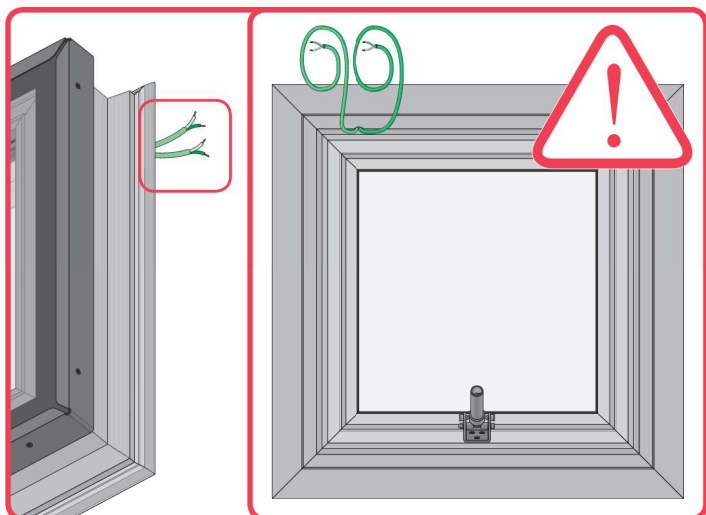

20
19
18
17
16
15
14
13
12
11
10
9
8
7
6
5
4
3
2
1
0 [cm]

2°-15°

60x60
60x90
70x70
80x80
90x60
90x90
90x120
100x100
120x90
120x120
100x150

5°-15°

140x140
120x220
150x100
200x100

DMG

<http://www.fakro.com/download/film-installation-instructions/roof-windows/>

NC1EH_DMG_22.11.21_FAKRO_KB3000

DMG

60x60
60x90
70x70
80x80
90x60
90x90
90x120
100x100
100x150
120x90
120x120

DMG

120x220
140x140
150x100
200x100

XRD
XRD/W

DMG

DMG	A	B	S	L
	[mm]		[mm]	
60x60	600-650	600-650	820	820
60x90	600-650	900-950	820	1120
70x70	700-750	700-750	920	920
80x80	800-850	800-850	1020	1020
90x60	900-950	600-650	1120	820
90x90	900-950	900-950	1120	1120
90x120	900-950	1200-1250	1120	1420
100x100	1000-1050	1000-1050	1220	1220
100x150	1000-1050	1500-1550	1220	1720
120x90	1200-1250	900-950	1420	1120
120x120	1200-1250	1200-1250	1420	1420
120x220	1200-1250	2200-2250	1420	2420
140x140	1400-1450	1400-1450	1620	1620
150x100	1500-1550	1000-1050	1720	1220
200x100	2000-2050	1000-1050	2220	1220