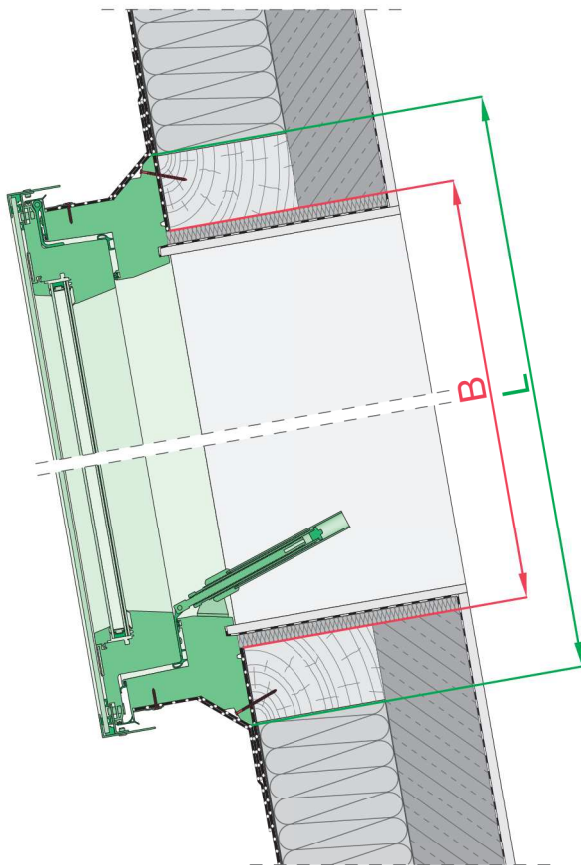

20
19
18
17
16
15
14
13
12
11
10
9
8
7
6
5
4
3
2
1
0 [cm]

2°-15°

60x60
60x90
70x70
80x80
90x60
90x90
90x120
100x100
120x90
120x120
100x150

5°-15°

140x140
120x220
150x100
200x100

DMG

<http://www.fakro.com/download/film-installation-instructions/roof-windows/>

NC1EH_DMG_22.11.21_FAKRO_KB3000

DMG

60x60
60x90
70x70
80x80
90x60
90x90
90x120
100x100
100x150
120x90
120x120

DMG

120x220
140x140
150x100
200x100

XRD
XRD/W

DMG

DMG	A	B	S	L
	[mm]		[mm]	
60x60	600-650	600-650	820	820
60x90	600-650	900-950	820	1120
70x70	700-750	700-750	920	920
80x80	800-850	800-850	1020	1020
90x60	900-950	600-650	1120	820
90x90	900-950	900-950	1120	1120
90x120	900-950	1200-1250	1120	1420
100x100	1000-1050	1000-1050	1220	1220
100x150	1000-1050	1500-1550	1220	1720
120x90	1200-1250	900-950	1420	1120
120x120	1200-1250	1200-1250	1420	1420
120x220	1200-1250	2200-2250	1420	2420
140x140	1400-1450	1400-1450	1620	1620
150x100	1500-1550	1000-1050	1720	1220
200x100	2000-2050	1000-1050	2220	1220

- 60x60
- 60x90
- 70x70
- 80x80
- 90x60
- 90x90
- 90x120
- 100x100
- 100x150
- 120x90
- 120x120

5b

DMG

- 120x220
- 140x140
- 150x100
- 200x100

5a

DMG

- 60x60
- 60x90
- 70x70
- 80x80
- 90x60
- 90x90
- 90x120
- 100x100
- 100x150
- 120x90
- 120x120

1

2

3

5b

DMG

- 120x220
- 140x140
- 150x100
- 200x100

6

0 [cm] 1 2 3 4 5 6 7 8 9 10 11 12 13 14 15 16 17 18 19 20