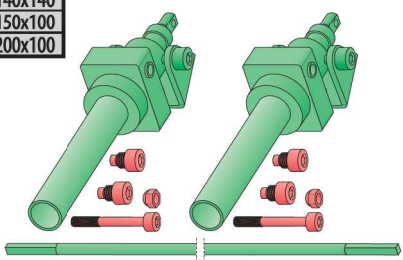

20
19
18
17
16
15
14
13
12
11
10
9
8
7
6
5
4
3
2
1
0 [cm]

2°-15°

60x60
60x90
70x70
80x80
90x60
90x90
90x120
100x100
120x90
120x120
100x150

5°-15°

140x140
120x220
150x100
200x100

DMG

<http://www.fakro.com/download/film-installation-instructions/roof-windows/>

NC1EH_DMG_22.11.21_FAKRO_KB3000

DMG

60x60
60x90
70x70
80x80
90x60
90x90
90x120
100x100
100x150
120x90
120x120

DMG

120x220
140x140
150x100
200x100

XRD
XRD/W

DMG

DMG	A	B	S	L
	[mm]		[mm]	
60x60	600-650	600-650	820	820
60x90	600-650	900-950	820	1120
70x70	700-750	700-750	920	920
80x80	800-850	800-850	1020	1020
90x60	900-950	600-650	1120	820
90x90	900-950	900-950	1120	1120
90x120	900-950	1200-1250	1120	1420
100x100	1000-1050	1000-1050	1220	1220
100x150	1000-1050	1500-1550	1220	1720
120x90	1200-1250	900-950	1420	1120
120x120	1200-1250	1200-1250	1420	1420
120x220	1200-1250	2200-2250	1420	2420
140x140	1400-1450	1400-1450	1620	1620
150x100	1500-1550	1000-1050	1720	1220
200x100	2000-2050	1000-1050	2220	1220