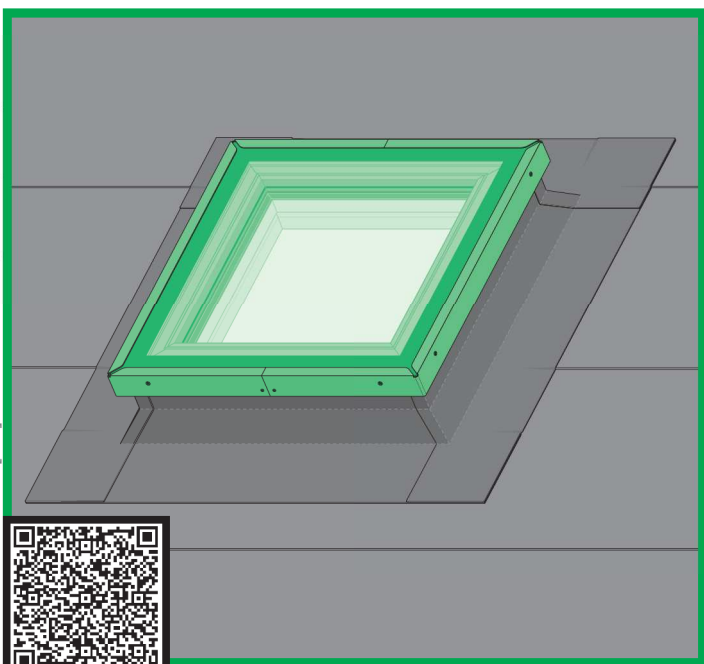

20
19
18
17
16
15
14
13
12
11
10
9
8
7
6
5
4
3
2
1
0 [cm]

2°-15°

60x60
60x90
70x70
80x80
90x60
90x90
90x120
100x100
120x90
120x120
100x150

5°-15°

140x140
120x220
150x100
200x100

DMG

<http://www.fakro.com/download/film-installation-instructions/roof-windows/>

NC1EH_DMG_22.11.21_FAKRO_KB3000

DMG

60x60
60x90
70x70
80x80
90x60
90x90
90x120
100x100
100x150
120x90
120x120

DMG

120x220
140x140
150x100
200x100

XRD
XRD/W

DMG

DMG	A	B	S	L
	[mm]		[mm]	
60x60	600-650	600-650	820	820
60x90	600-650	900-950	820	1120
70x70	700-750	700-750	920	920
80x80	800-850	800-850	1020	1020
90x60	900-950	600-650	1120	820
90x90	900-950	900-950	1120	1120
90x120	900-950	1200-1250	1120	1420
100x100	1000-1050	1000-1050	1220	1220
100x150	1000-1050	1500-1550	1220	1720
120x90	1200-1250	900-950	1420	1120
120x120	1200-1250	1200-1250	1420	1420
120x220	1200-1250	2200-2250	1420	2420
140x140	1400-1450	1400-1450	1620	1620
150x100	1500-1550	1000-1050	1720	1220
200x100	2000-2050	1000-1050	2220	1220