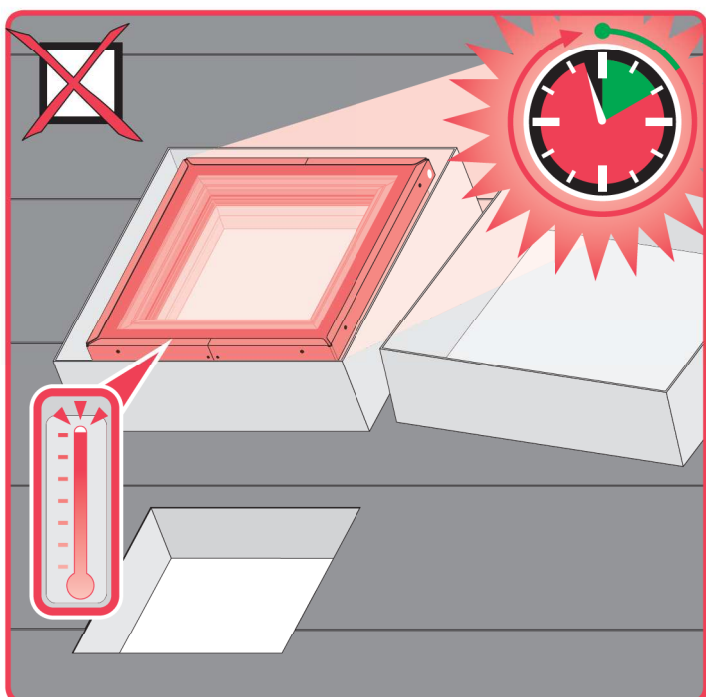

20
19
18
17
16
15
14
13
12
11
10
9
8
7
6
5
4
3
2
1
0 [cm]

2°-15°

60x60
60x90
70x70
80x80
90x60
90x90
90x120
100x100
120x90
120x120
100x150

5°-15°

140x140
120x220
150x100
200x100

DMG

<http://www.fakro.com/download/film-installation-instructions/roof-windows/>

NC1EH_DMG_22.11.21_FAKRO_KB3000

DMG

60x60
60x90
70x70
80x80
90x60
90x90
90x120
100x100
100x150
120x90
120x120

DMG

120x220
140x140
150x100
200x100

XRD
XRD/W

DMG

DMG	A	B	S	L
	[mm]		[mm]	
60x60	600-650	600-650	820	820
60x90	600-650	900-950	820	1120
70x70	700-750	700-750	920	920
80x80	800-850	800-850	1020	1020
90x60	900-950	600-650	1120	820
90x90	900-950	900-950	1120	1120
90x120	900-950	1200-1250	1120	1420
100x100	1000-1050	1000-1050	1220	1220
100x150	1000-1050	1500-1550	1220	1720
120x90	1200-1250	900-950	1420	1120
120x120	1200-1250	1200-1250	1420	1420
120x220	1200-1250	2200-2250	1420	2420
140x140	1400-1450	1400-1450	1620	1620
150x100	1500-1550	1000-1050	1720	1220
200x100	2000-2050	1000-1050	2220	1220