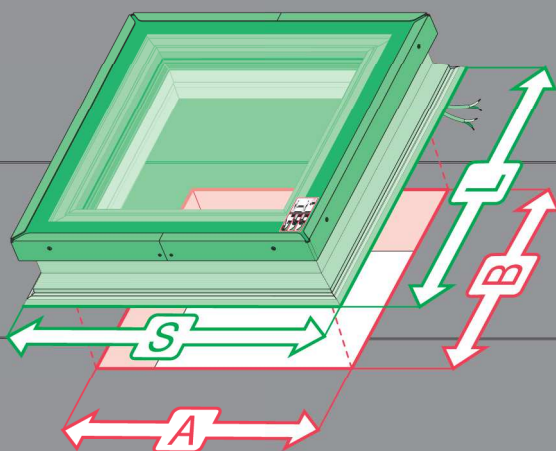

20
19
18
17
16
15
14
13
12
11
10
9
8
7
6
5
4
3
2
1
0 [cm]

2°-15°

60x60
60x90
70x70
80x80
90x60
90x90
90x120
100x100
120x90
120x120
100x150

5°-15°

140x140
120x220
150x100
200x100

DMG

<http://www.fakro.com/download/film-installation-instructions/roof-windows/>

NC1EH_DMG_22.11.21_FAKRO_KB3000

DMG

60x60
60x90
70x70
80x80
90x60
90x90
90x120
100x100
100x150
120x90
120x120

DMG

120x220
140x140
150x100
200x100

XRD
XRD/W

DMG

DMG	A	B	S	L
	[mm]		[mm]	
60x60	600-650	600-650	820	820
60x90	600-650	900-950	820	1120
70x70	700-750	700-750	920	920
80x80	800-850	800-850	1020	1020
90x60	900-950	600-650	1120	820
90x90	900-950	900-950	1120	1120
90x120	900-950	1200-1250	1120	1420
100x100	1000-1050	1000-1050	1220	1220
100x150	1000-1050	1500-1550	1220	1720
120x90	1200-1250	900-950	1420	1120
120x120	1200-1250	1200-1250	1420	1420
120x220	1200-1250	2200-2250	1420	2420
140x140	1400-1450	1400-1450	1620	1620
150x100	1500-1550	1000-1050	1720	1220
200x100	2000-2050	1000-1050	2220	1220