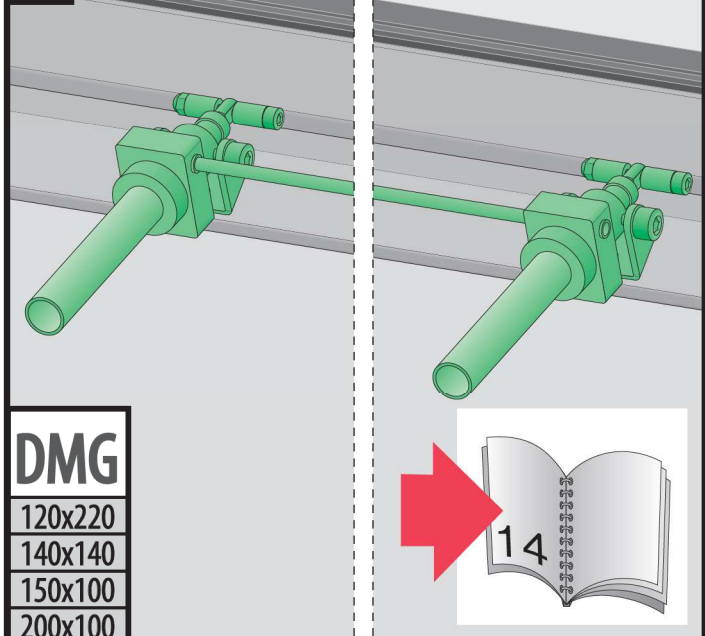

DMG

- 120x220
- 140x140
- 150x100
- 200x100