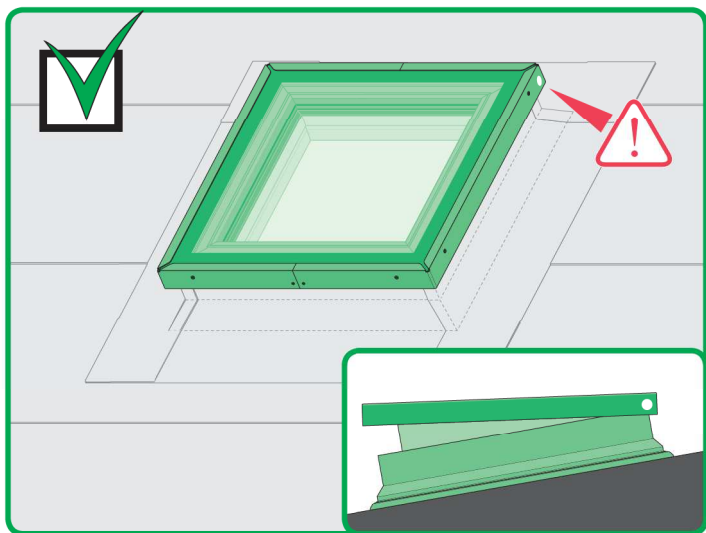

20
19
18
17
16
15
14
13
12
11
10
9
8
7
6
5
4
3
2
1
0 [cm]

2°-15°

60x60
60x90
70x70
80x80
90x60
90x90
90x120
100x100
120x90
120x120
100x150

5°-15°

140x140
120x220
150x100
200x100

DMG

<http://www.fakro.com/download/film-installation-instructions/roof-windows/>

NC1EH_DMG_22.11.21_FAKRO_KB3000

DMG

60x60
60x90
70x70
80x80
90x60
90x90
90x120
100x100
100x150
120x90
120x120

DMG

120x220
140x140
150x100
200x100

XRD
XRD/W

DMG

DMG	A	B	S	L
	[mm]		[mm]	
60x60	600-650	600-650	820	820
60x90	600-650	900-950	820	1120
70x70	700-750	700-750	920	920
80x80	800-850	800-850	1020	1020
90x60	900-950	600-650	1120	820
90x90	900-950	900-950	1120	1120
90x120	900-950	1200-1250	1120	1420
100x100	1000-1050	1000-1050	1220	1220
100x150	1000-1050	1500-1550	1220	1720
120x90	1200-1250	900-950	1420	1120
120x120	1200-1250	1200-1250	1420	1420
120x220	1200-1250	2200-2250	1420	2420
140x140	1400-1450	1400-1450	1620	1620
150x100	1500-1550	1000-1050	1720	1220
200x100	2000-2050	1000-1050	2220	1220