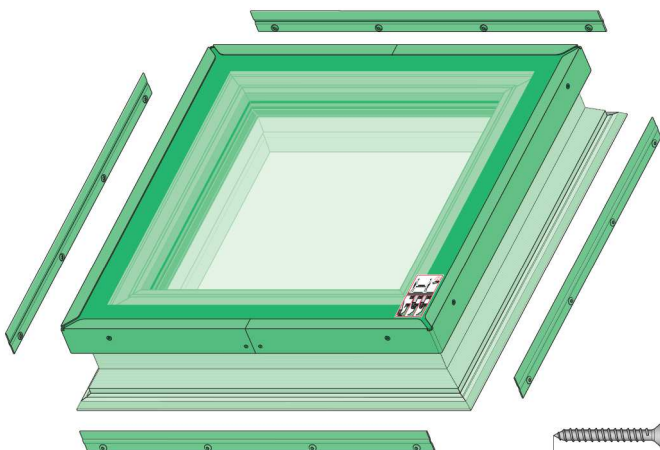

20
19
18
17
16
15
14
13
12
11
10
9
8
7
6
5
4
3
2
1
0 [cm]

2°-15°

60x60
60x90
70x70
80x80
90x60
90x90
90x120
100x100
120x90
120x120
100x150

5°-15°

140x140
120x220
150x100
200x100

DMG

<http://www.fakro.com/download/film-installation-instructions/roof-windows/>

NC1EH_DMG_22.11.21_FAKRO_KB3000

DMG

60x60
60x90
70x70
80x80
90x60
90x90
90x120
100x100
100x150
120x90
120x120

DMG

120x220
140x140
150x100
200x100

XRD
XRD/W

DMG

DMG	A	B	S	L
	[mm]		[mm]	
60x60	600-650	600-650	820	820
60x90	600-650	900-950	820	1120
70x70	700-750	700-750	920	920
80x80	800-850	800-850	1020	1020
90x60	900-950	600-650	1120	820
90x90	900-950	900-950	1120	1120
90x120	900-950	1200-1250	1120	1420
100x100	1000-1050	1000-1050	1220	1220
100x150	1000-1050	1500-1550	1220	1720
120x90	1200-1250	900-950	1420	1120
120x120	1200-1250	1200-1250	1420	1420
120x220	1200-1250	2200-2250	1420	2420
140x140	1400-1450	1400-1450	1620	1620
150x100	1500-1550	1000-1050	1720	1220
200x100	2000-2050	1000-1050	2220	1220

- 60x60
- 60x90
- 70x70
- 80x80
- 90x60
- 90x90
- 90x120
- 100x100
- 100x150
- 120x90
- 120x120

5b

DMG

- 120x220
- 140x140
- 150x100
- 200x100

5a

DMG

- 60x60
- 60x90
- 70x70
- 80x80
- 90x60
- 90x90
- 90x120
- 100x100
- 100x150
- 120x90
- 120x120