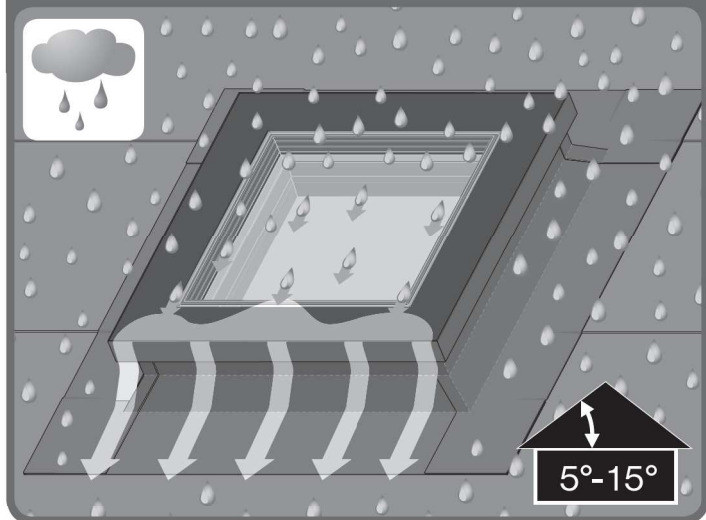

20
19
18
17
16
15
14
13
12
11
10
9
8
7
6
5
4
3
2
1
0 [cm]

2°-15°

60x60
60x90
70x70
80x80
90x60
90x90
90x120
100x100
120x90
120x120
100x150

5°-15°

140x140
120x220
150x100
200x100

DMG

<http://www.fakro.com/download/film-installation-instructions/roof-windows/>

NC1EH_DMG_22.11.21_FAKRO_KB3000

DMG

60x60
60x90
70x70
80x80
90x60
90x90
90x120
100x100
100x150
120x90
120x120

DMG

120x220
140x140
150x100
200x100

XRD
XRD/W

DMG

DMG	A	B	S	L
	[mm]		[mm]	
60x60	600-650	600-650	820	820
60x90	600-650	900-950	820	1120
70x70	700-750	700-750	920	920
80x80	800-850	800-850	1020	1020
90x60	900-950	600-650	1120	820
90x90	900-950	900-950	1120	1120
90x120	900-950	1200-1250	1120	1420
100x100	1000-1050	1000-1050	1220	1220
100x150	1000-1050	1500-1550	1220	1720
120x90	1200-1250	900-950	1420	1120
120x120	1200-1250	1200-1250	1420	1420
120x220	1200-1250	2200-2250	1420	2420
140x140	1400-1450	1400-1450	1620	1620
150x100	1500-1550	1000-1050	1720	1220
200x100	2000-2050	1000-1050	2220	1220