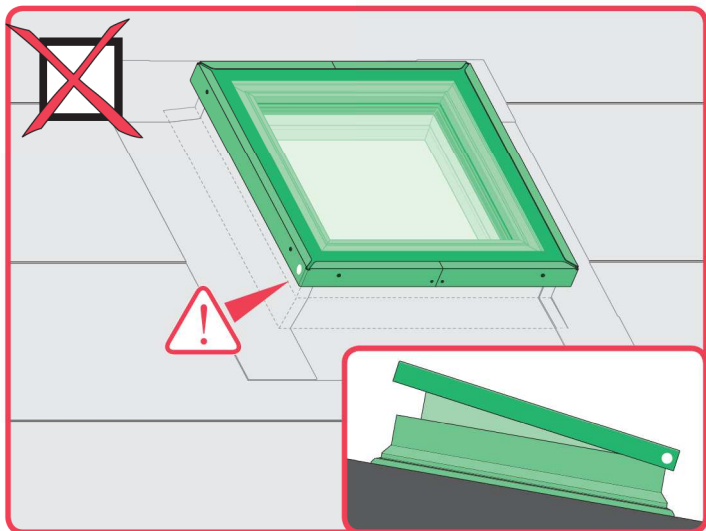

20
19
18
17
16
15
14
13
12
11
10
9
8
7
6
5
4
3
2
1
0 [cm]

2°-15°

60x60
60x90
70x70
80x80
90x60
90x90
90x120
100x100
120x90
120x120
100x150

5°-15°

140x140
120x220
150x100
200x100

DMG

<http://www.fakro.com/download/film-installation-instructions/roof-windows/>

NC1EH_DMG_22.11.21_FAKRO_KB3000

DMG

60x60
60x90
70x70
80x80
90x60
90x90
90x120
100x100
100x150
120x90
120x120

DMG

120x220
140x140
150x100
200x100

XRD
XRD/W

DMG

DMG	A	B	S	L
	[mm]		[mm]	
60x60	600-650	600-650	820	820
60x90	600-650	900-950	820	1120
70x70	700-750	700-750	920	920
80x80	800-850	800-850	1020	1020
90x60	900-950	600-650	1120	820
90x90	900-950	900-950	1120	1120
90x120	900-950	1200-1250	1120	1420
100x100	1000-1050	1000-1050	1220	1220
100x150	1000-1050	1500-1550	1220	1720
120x90	1200-1250	900-950	1420	1120
120x120	1200-1250	1200-1250	1420	1420
120x220	1200-1250	2200-2250	1420	2420
140x140	1400-1450	1400-1450	1620	1620
150x100	1500-1550	1000-1050	1720	1220
200x100	2000-2050	1000-1050	2220	1220