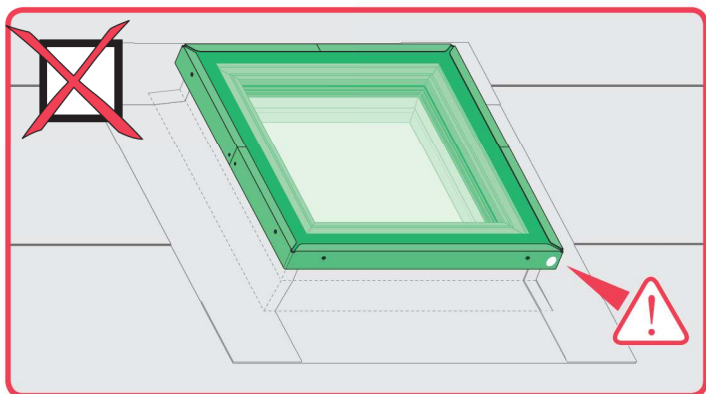

20
19
18
17
16
15
14
13
12
11
10
9
8
7
6
5
4
3
2
1
0 [cm]

2°-15°

60x60
60x90
70x70
80x80
90x60
90x90
90x120
100x100
120x90
120x120
100x150

5°-15°

140x140
120x220
150x100
200x100

DMG

<http://www.fakro.com/download/film-installation-instructions/roof-windows/>

NC1EH_DMG_22.11.21_FAKRO_KB3000

DMG

60x60
60x90
70x70
80x80
90x60
90x90
90x120
100x100
100x150
120x90
120x120

DMG

120x220
140x140
150x100
200x100

XRD
XRD/W

DMG

DMG	A	B	S	L
	[mm]		[mm]	
60x60	600-650	600-650	820	820
60x90	600-650	900-950	820	1120
70x70	700-750	700-750	920	920
80x80	800-850	800-850	1020	1020
90x60	900-950	600-650	1120	820
90x90	900-950	900-950	1120	1120
90x120	900-950	1200-1250	1120	1420
100x100	1000-1050	1000-1050	1220	1220
100x150	1000-1050	1500-1550	1220	1720
120x90	1200-1250	900-950	1420	1120
120x120	1200-1250	1200-1250	1420	1420
120x220	1200-1250	2200-2250	1420	2420
140x140	1400-1450	1400-1450	1620	1620
150x100	1500-1550	1000-1050	1720	1220
200x100	2000-2050	1000-1050	2220	1220